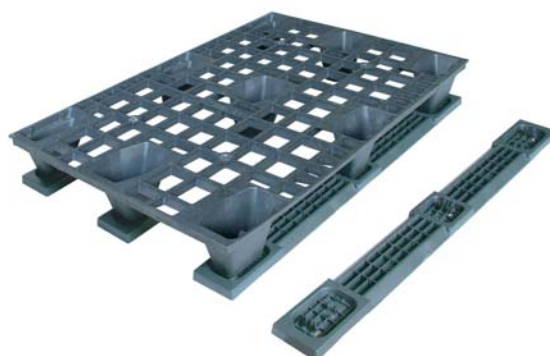

▼ PALLET RETICOLATO - 571 (80 x 120)

▼ Caratteristiche - Informations

Prodotti in PP riciclato
Colore standard grigio-nero
Ottimi per le esportazioni, non richiedono fumigazione
Impilabili ed inseribili
Possibilità di personalizzazione
Non richiedono manutenzione

*Produced in PP recycled
Standard colour grey-black
Ideal for export, not subjected at fumigation process
Stackable and insertable
Personalization possible
Maintenance free*

▼ Accessori - Options

A richiesta nr. 3 traverse con attacco a baionetta fornite separatamente (cod. 972)
On request nr. 3 runners with "baionet connection" separately supplied (cod. 972)

Dettagli

Details

▼ Imballo - Packaging

Codice	Dimensione L x L (cm)	Peso Kg c.a. 	Nr Pezzi Pallet 	Dimensioni Pallet (cm) 	Nr. Pezzi Bilico 	Nr. Pezzi cont. 40' 
571	80 x 120	4,0	70	80 x 120 x 230	mt.13,6	Cont. 40"