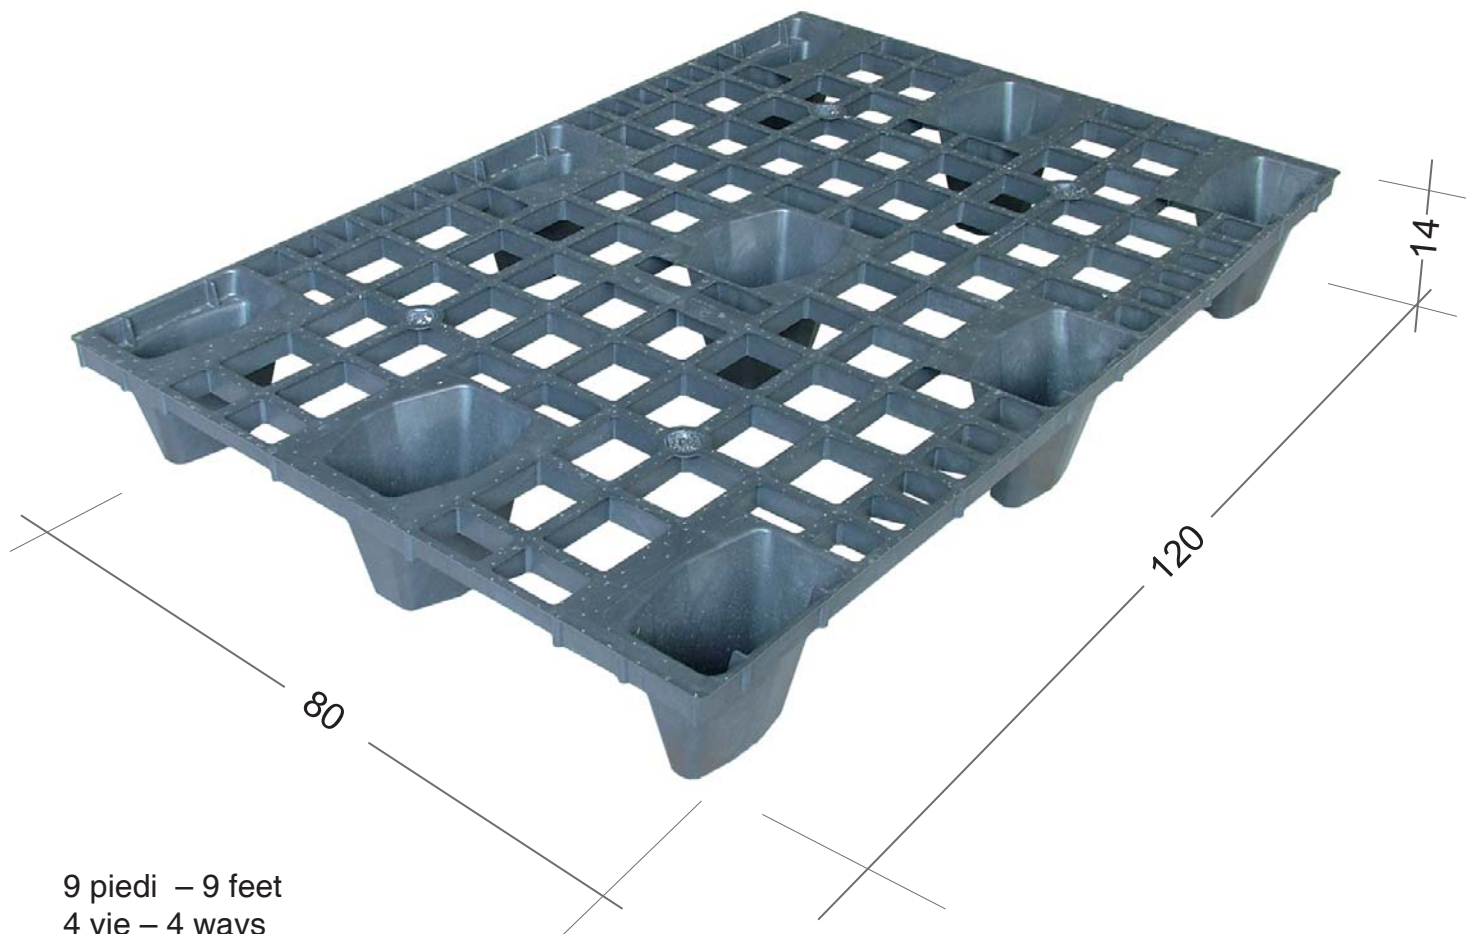

▼ PALLET RETICOLATO - 571 (80 x 120)

▼ Caratteristiche - Informations

Prodotti in PP riciclato
Colore standard grigio-nero
Ottimi per le esportazioni, non richiedono fumigazione
Impilabili ed inseribili
Possibilità di personalizzazione
Non richiedono manutenzione

*Produced in PP recycled
Standard colour grey-black
Ideal for export, not subjected at fumigation process
Stackable and insertable
Personalization possible
Maintenance free*

▼ Accessori - Options

A richiesta nr. 3 traverse con attacco a baionetta fornite separatamente (cod. 972)
On request nr. 3 runners with "baionet connection" separately supplied (cod. 972)

Dettagli

Details

▼ Imballo - Packaging

Codice	Dimensione L x L (cm)	Peso Kg c.a. 	Nr Pezzi Pallet 	Dimensioni Pallet (cm) 	Nr. Pezzi Bilico 	Nr. Pezzi cont. 40' 
571	80 x 120	4,0	70	80 x 120 x 230	mt.13,6	Cont. 40"

▼ Dimensioni - Dimensions

▼ Carico statico - Static load

▼ Impilabile - Stackable