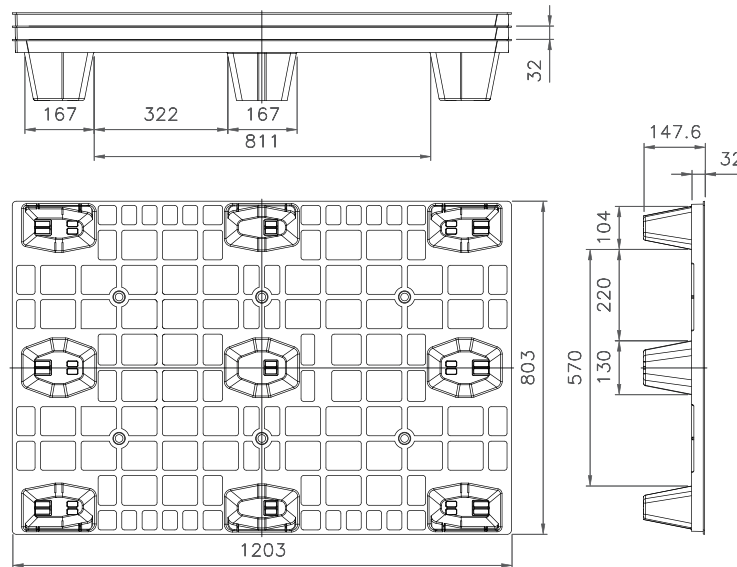

Dettagli

Details

▼ Imballo - Packaging

Codice	Dimensione L x L (cm)	Peso Kg c.a. 	Nr Pezzi Pallet 	Dimensioni Pallet (cm) 	Nr. Pezzi Bilico 	Nr. Pezzi cont. 40' 
571	80 x 120	4,0	70	80 x 120 x 230	mt.13,6	Cont. 40"

▼ Dimensioni - Dimensions

▼ Carico statico - Static load

▼ Impilabile - Stackable